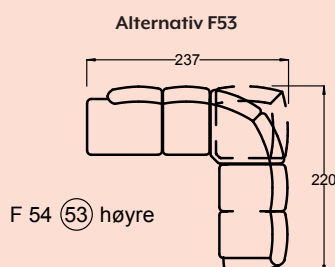

AMI, MALIN & FIA

SYSTEM PLUSS

FERDIGE OPPSETT

BENVARIANTER

VANGER

PUTER

Det følger ikke med pynteputer til noen sofaer, men de kan kjøpes i 4 ulike størrelser. Fyllet er av førsteklasses andefjær som gir puten en eksklusiv følelse og gjør dem enkle å forme. Størrelse: 44 x 44 cm, 50 x 50 cm, 40 x 60 cm og 60 x 60 cm. For priser, kontakt din nærmeste forhandler.