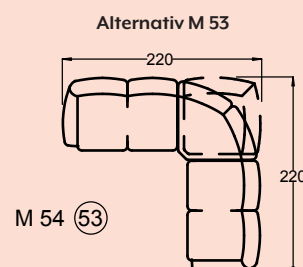

AMI, MALIN & FIA

SYSTEM PLUSS

FERDIGE OPPSETT