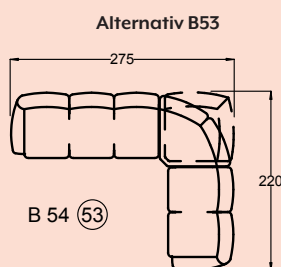

AMI, MALIN & FIA

SYSTEM PLUSS

FERDIGE OPPSETT