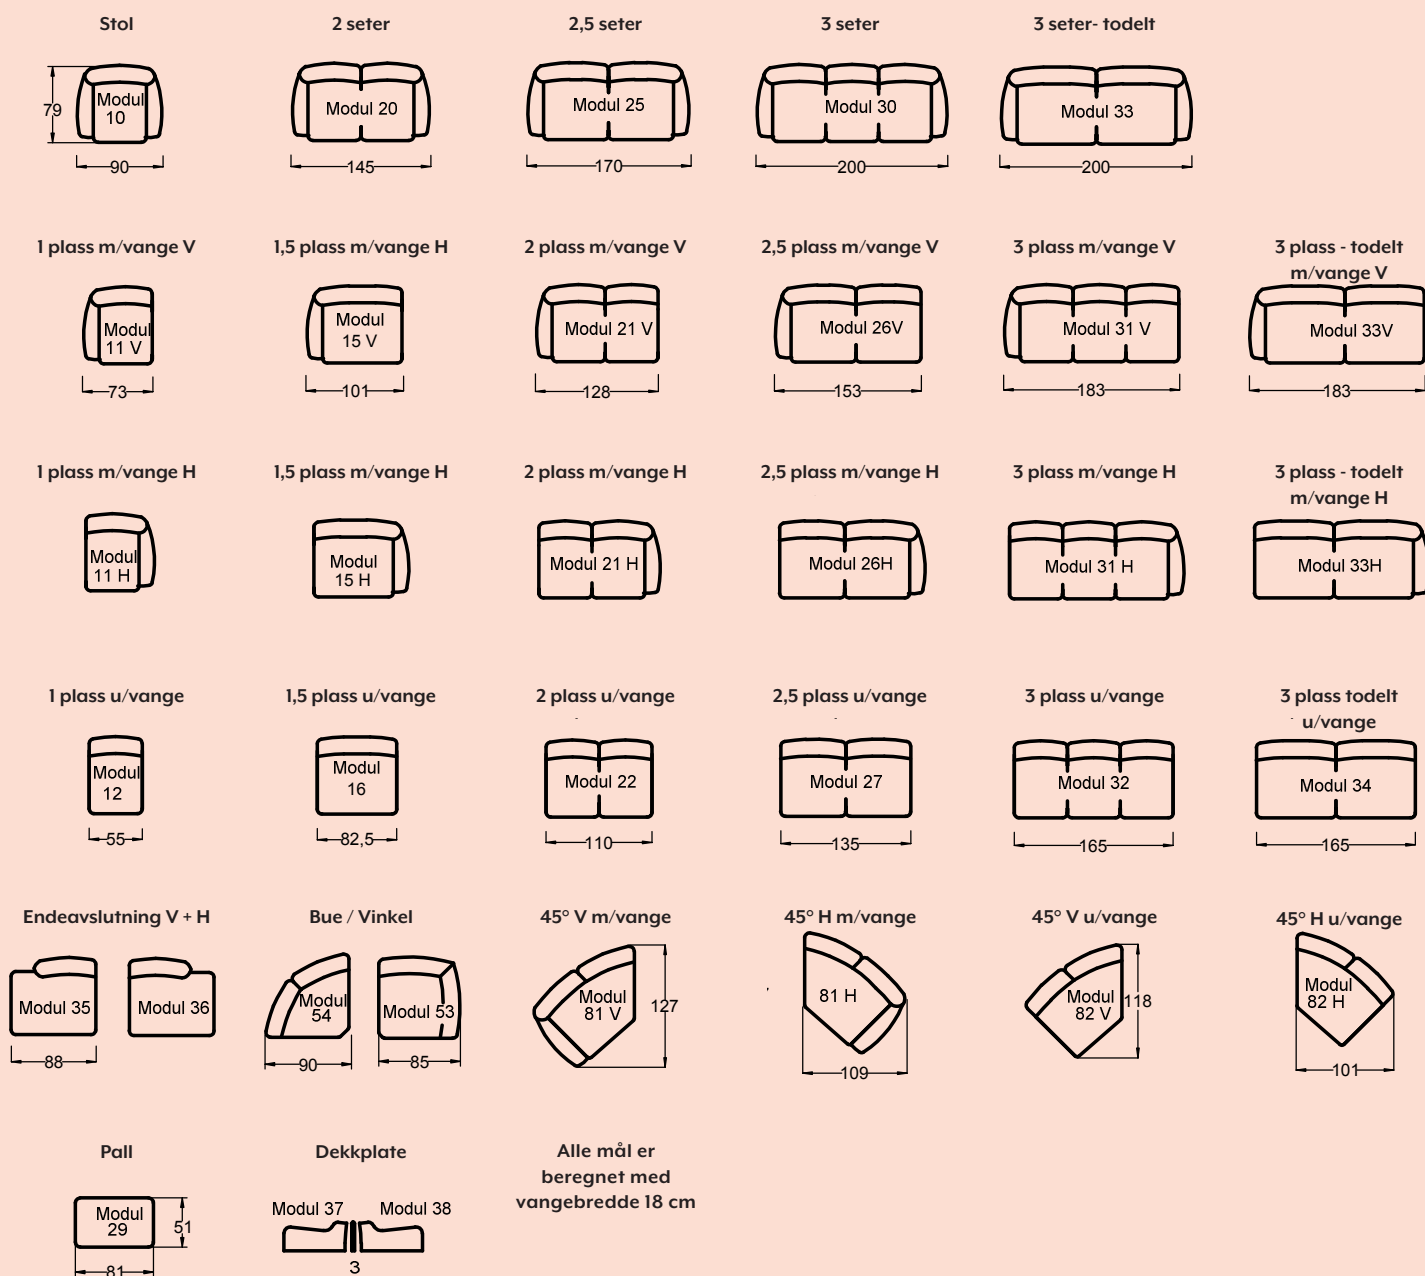

AMI, MALIN & FIA

SYSTEM PLUS

MODULER

HVORFOR SYSTEM+

1. Selvbærende og faste ryggputer gjør at sofaen tar liten plass.
2. Formstøpte kaldskumputer gir en bedre ergonomisk tilpasning.

MÅL

H: 86 cm, D: 79 cm, SH: 45 cm

Målene vil varieres litt fra modell til modell og fra vange til vange.

TIL INFO

Nakkestøtte: 40 x 19 cm
NB! Noter modulnummer