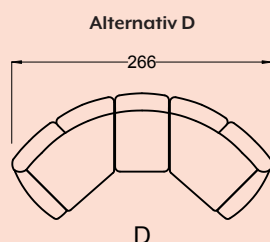

AMI, MALIN & FIA

SYSTEM PLUSS

FERDIGE OPPSETT