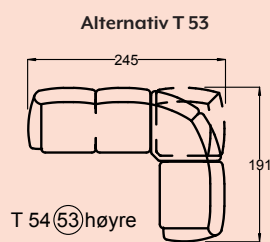

AMI, MALIN & FIA

SYSTEM PLUSS

FERDIGE OPPSETT