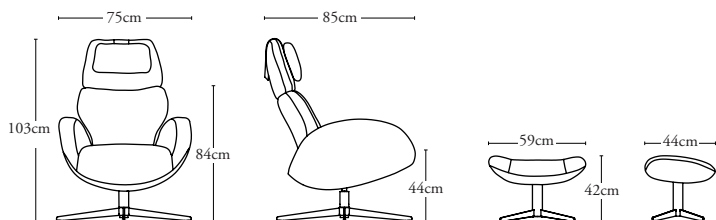

MÅL

OPPBYGNING

Paz hvilestol består av en konstruksjon i stål med regulering av ryggen. Alle skumdeler er formstøpt, bortsett fra nakkeputen.

10 ÅRS GARANTI

I Brunstad samarbeider vi med flere lokale produsenter, noe som gjør våre møbler både kortreiste og miljøvennlige. Vår kunnskap om materialbruk og systematisk testing av materialene gjør at vi gir deg 10 års garanti på både seteputer og rammeverk.