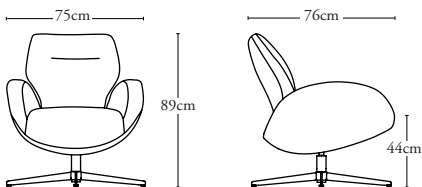

PAZ lounge

SOKKEL

Velg mellom standard eller høy sokkel (sitte høyde +2 cm).

TREVERKSFARGER

Sokkel i eik kan fås i ulike farger/finisher.

MÅL

OPPBYGNING

Paz lounge består av et formstøpt skrog med en bærende konstruksjon i stål. Alle skumdeler er formstøpt.

10 ÅRS GARANTI

I Brunstad samarbeider vi med flere lokale produsenter, noe som gjør våre møbler både kortreiste og miljøvennlige. Vår kunnskap om materialbruk og systematisk testing av materialene gjør at vi gir deg 10 års garanti på både seteputer og rammeverk.