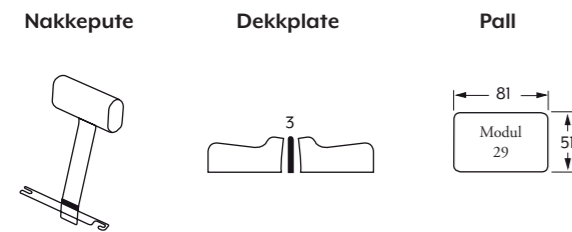

Velg mellom ferdige oppsett eller kombiner modulene etter egne ønsker.

MODULER

POPULÆRE OPPSETT

Vangebredde 18 cm er brukt på alle oppgitte mål.

VANGER

A 18 cm
B 13 cm
C 17 cm

BEN

176 EIK 13 cm
376 EIK 13 cm
120 ALUMINIUM 13 cm
556 Svartlakkert
546/536 Svartlakkert/matt krom