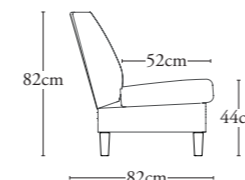

MEDLY modulsofa

DESIGN: ARILD ALNES & HELGE TARALDSEN

Medly er et fleksibelt modulsystem med et nett og luftig uttrykk.

Utseende på sofaen varieres etter hvilken vange du velger - fra moderne til klassisk.

Velg mellom ferdige oppsett eller kombiner modulene etter egne ønsker.

MODULER

POPULÆRE OPPSETT

Vangebredde 18 cm er brukt på alle oppgitte mål.

VANGER

BEN

TREVERKSFARGER

Ben i eik kan fås i ulike farger/finisher.

BEKLEDNING

En bekledning på hele møbelet

En bekledning utvendig.
En bekledning på ryggputer og seteputer.

MÅL

10 ÅRS GARANTI

I Brunstad samarbeider vi med flere lokale produsenter, noe som gjør våre møbler både kortreiste og miljøvennlige.

Vår kunnskap om materialbruk og systematisk testing av materialene gjør at vi gir deg 10 års garanti på både seteputer og rammeverk.