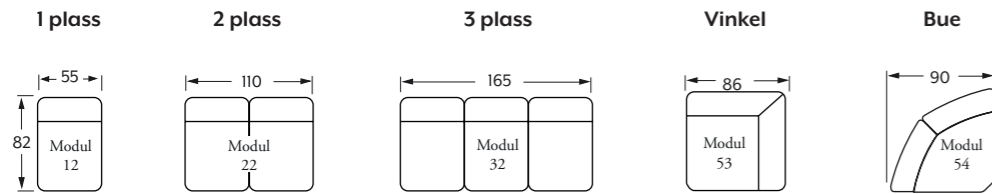

Velg mellom ferdige oppsett eller kombiner modulene etter egne ønsker.

MODULER

POPULÆRE OPPSETT

Vangebredde 18 cm er brukt på alle oppgitte mål.

VANGER

A 18 cm
B 13 cm
C 17 cm

BEN

176 EIK 13 cm
376 EIK 13 cm
120 ALUMINIUM 13 cm
556 Svartlakkert
546/536 Svartlakkert/matt krom