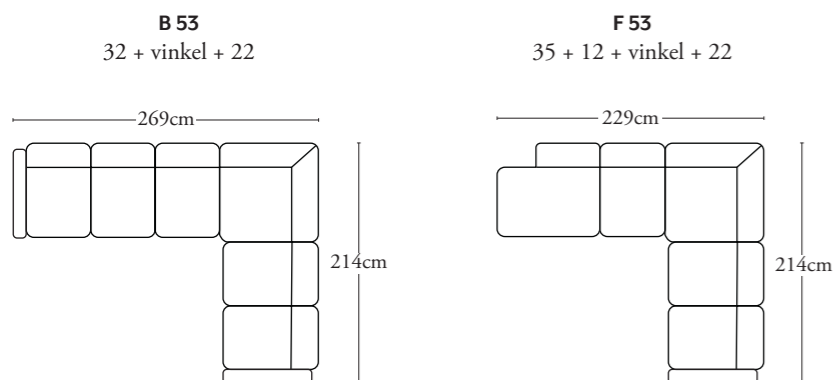

Velg mellom ferdige oppsett eller kombiner modulene etter egne ønsker.

MODULER

POPULÆRE OPPSETT

Vangebredde 18 cm er brukt på alle oppgitte mål.

VANGER

A 18 cm
B 13 cm
C 17 cm

BEN

176 EIK 13 cm
376 EIK 13 cm
120 ALUMINIUM 13 cm
556 Svartlakkert
546/536 Svartlakkert/matt krom