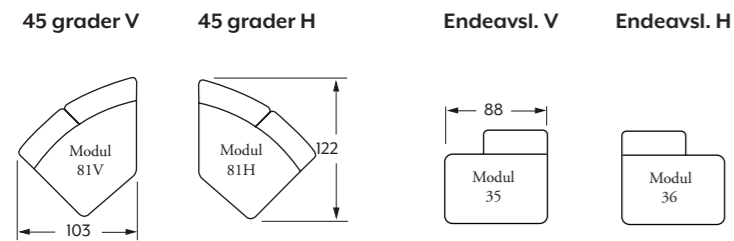

Velg mellom ferdige oppsett eller kombiner modulene etter egne ønsker.

MODULER

POPULÆRE OPPSETT

Vangebredde 18 cm er brukt på alle oppgitte mål.

VANGER

A 18 cm
B 13 cm
C 17 cm

BEN

176 EIK 13 cm
376 EIK 13 cm
120 ALUMINIUM 13 cm
556 Svartlakkert
546/536 Svartlakkert/matt krom