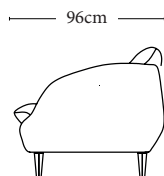

## MÅL

Sittehøyde: 46 cm

Sittedybde: 56 cm