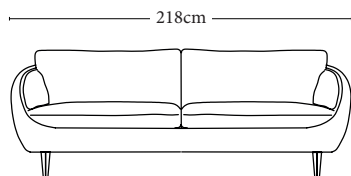

## MÅL

Sittehøyde: 46 cm

Sittedybde: 56 cm